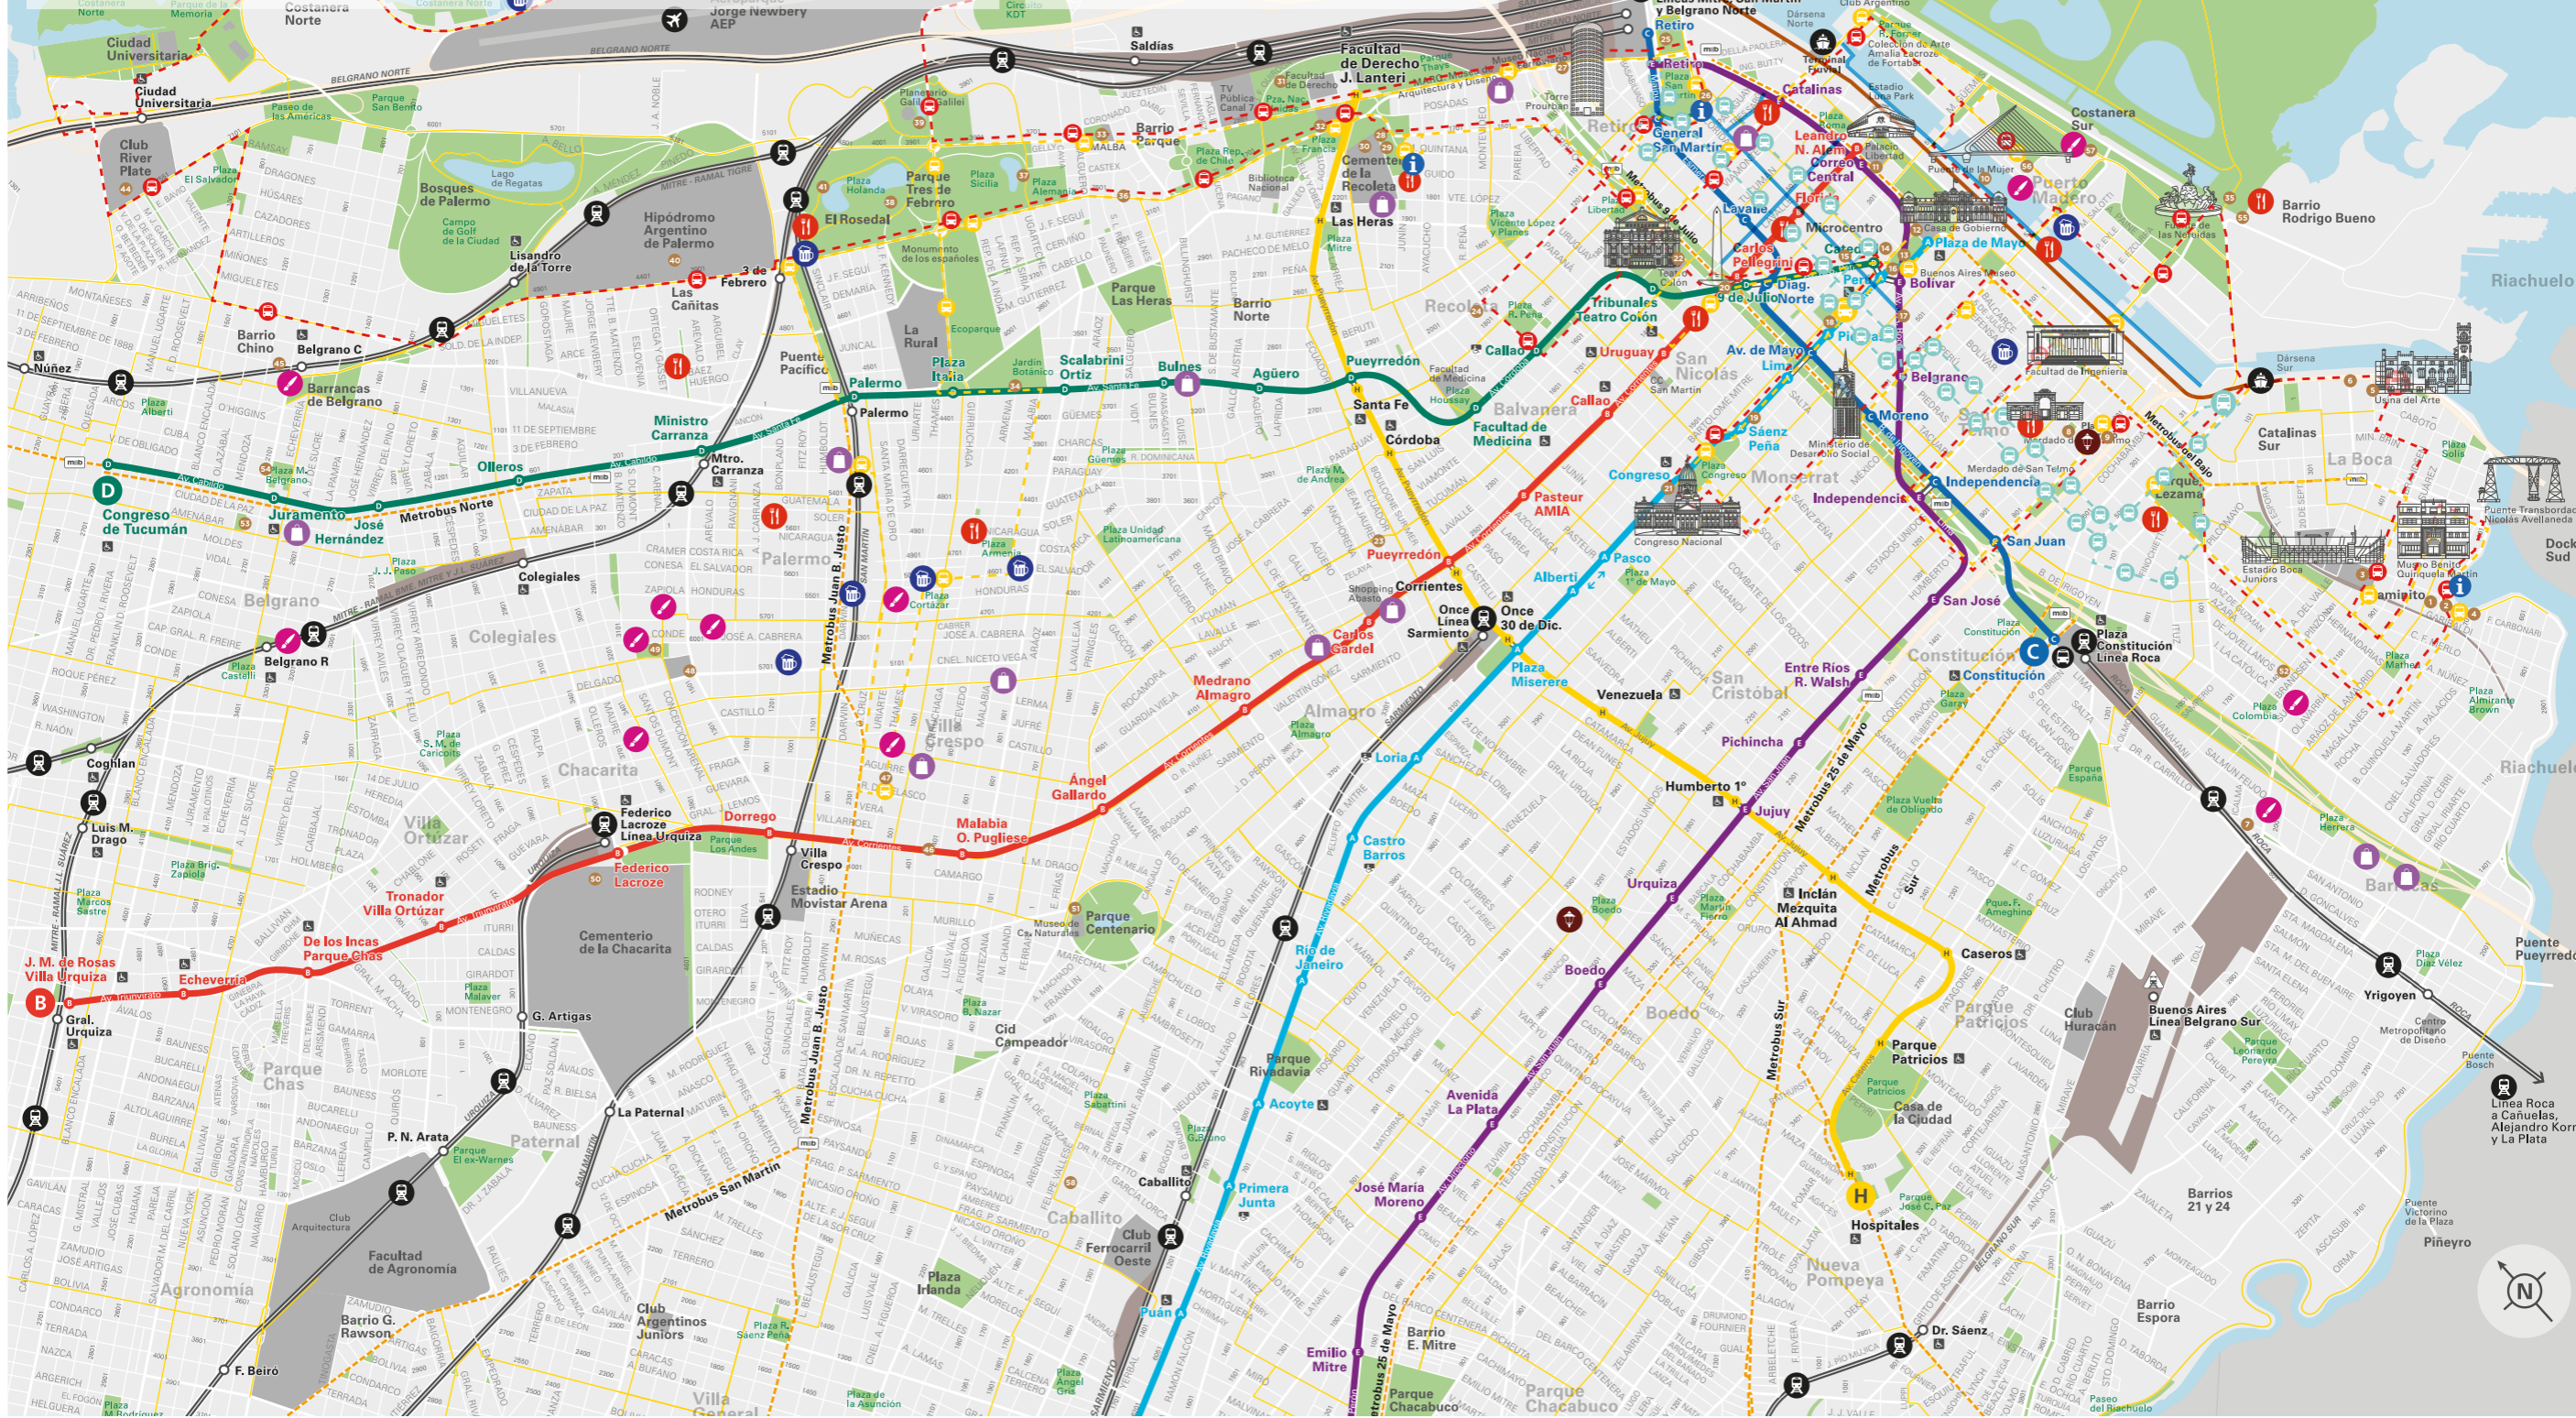

ATRACCIONES | ATTRACTIONS

Visitado | Visited

- 41 Museo Sívori | Sívori Museum
42 Club de Pescadores y Muelle | Fishermen's Club & Pier
43 Parque de la Memoria | Park in memory of the victims of last dictatorship
44 Estadio Más Monumental River Plate | Más Monumental Stadium home of River Plate football team
45 Barrio Chino | Chinatown
46 Café San Bernardo - Bar Notable | Café San Bernardo - Notable Bar
47 Mercat Villa Crespo | Mercat Villa Crespo - Gourmet food market
48 Mercado de Pulgas | Mercado de Pulgas - Historic antique market
49 Plaza Mafalda | Mafalda square
50 Cementerio de la Chacarita | Chacarita Cemetery
51 Museo de Ciencias Naturales Bernardino Rivadavia | Natural Science Museum
52 Museo Santa Felicitas | Santa Felicitas Museum
53 Mercado de Belgrano | Belgrano Market
54 Museo Larreta | Larreta Museum
55 Barrio Rodrigo Bueno (Patio Gastronomico y La Vivera) | Rodrigo Bueno food market and La Vivera orchard
56 Silos de Puerto Madero | Silos Puerto Madero
57 Museo de la Imaginación y el Juego - MIJU | Museum of Imagination and Play - MIJU
58 Museo de Esculturas Luis Perotti | Luis Perotti Sculpture Museum

Legend for map symbols: Estación de ómnibus, Estación de ferrocarril, Aeroparque J. Newbery (AEP), Terminal fluvial, Estación de subterráneo, Calle peatonal, Metrobus, Paseo del Bajo, Salida inicial de bus turístico y electrónico, Estación de bus turístico, Centro de Atención al Turista, Zona Comercial, Polo gastronómico, Vida nocturna, Tanguería y milonga, Murales, Bus station, Train station, J. Newbery Airport (AEP), River Port, Underground metro station, Pedestrianized street, Metrobus - Rapidbus corridor, Paseo del Bajo, Tourist Assistance Center, Shopping area, Restaurant district, Nightlife, Places to watch tango, Murals.